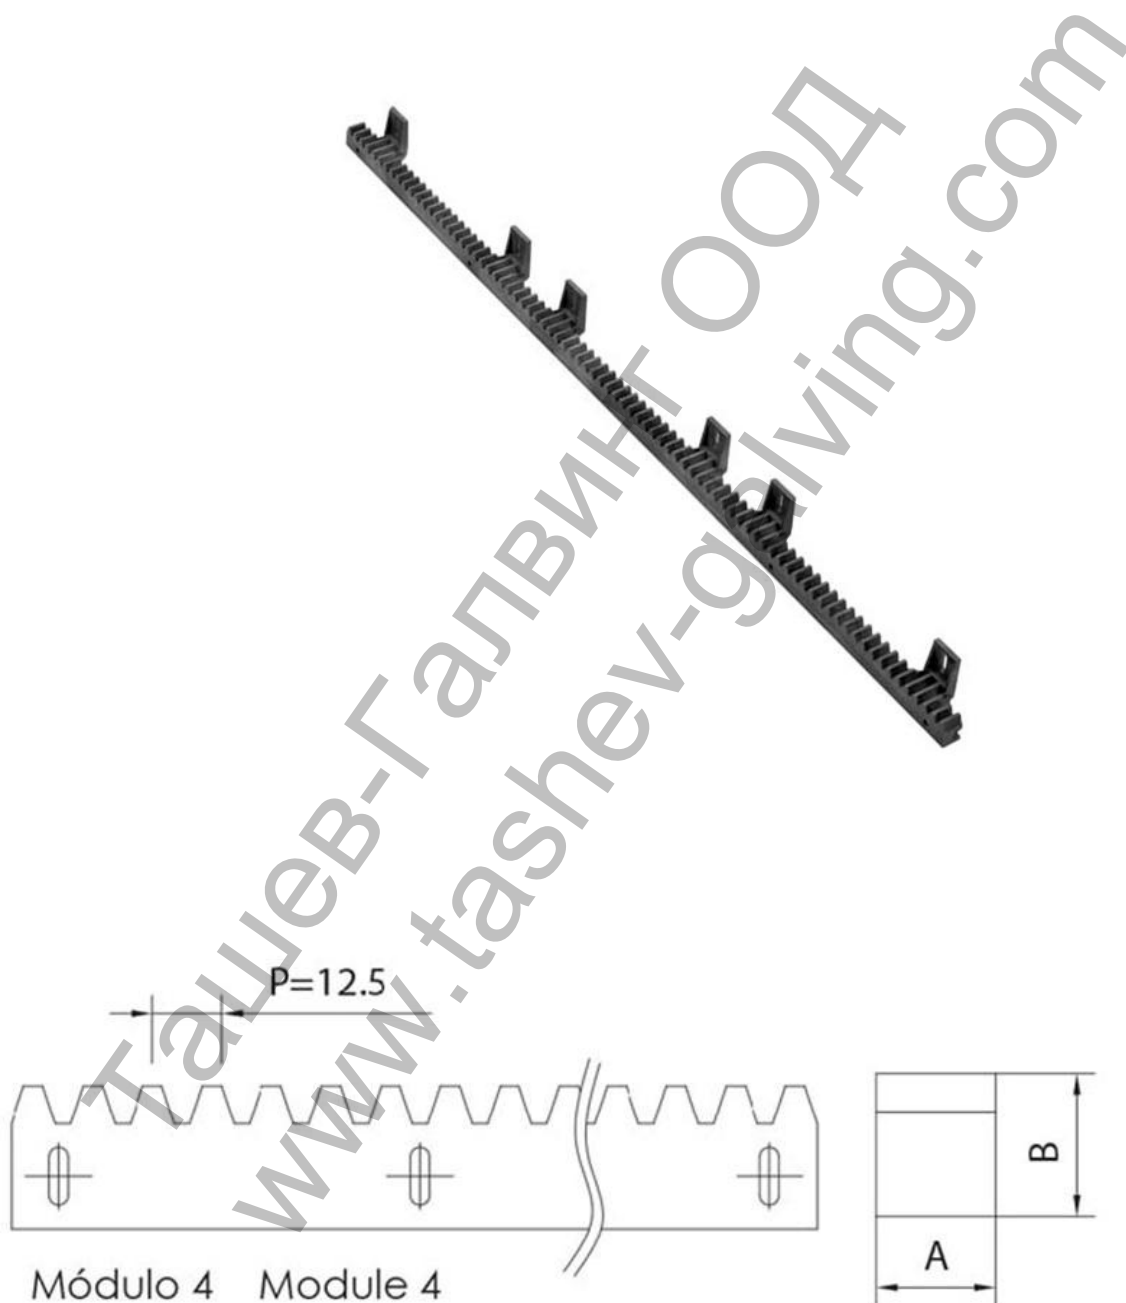

Зъбна рейка Estebro® за плъзгачи се врати 12x30x2000 мм

**Designation:** Nylon rack 20x28 module 4

**Family:** Tracks and racks

**Material:** Nylon with fiberglass. Inside of FE37 iron of 10x10 mm

**Description:** Toothed component installed on motorized sliding doors. The movement of the cog over the rack allows the opening and closing of the door. It is installed horizontally on the door with screws. Each piece of 1 meter is supplied with 6 screws.

Продукт: [Зъбна рейка Estebro® за плъзгаци се врати 12x30x2000 мм](#)

Категория: [Плъзгаци се врати](#)

Бранд: [Estebro®](#)

Категория бранд: [Зъбна рейка Estebro®](#)

Ташев-Галвинг ООД  
www.tashev-galving.com